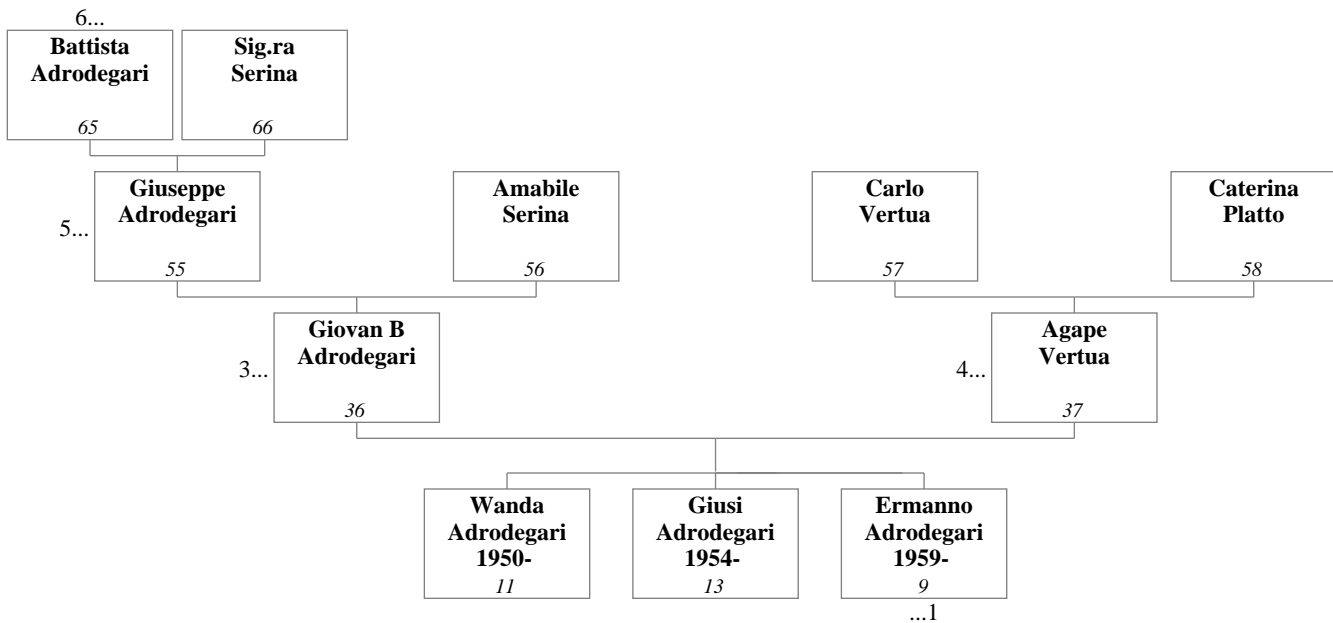

2. Giovan Battista Adrodegari e Agape Vertua