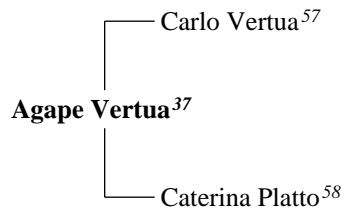

Rapporto sulla genealogia di

ERMANN0 ADRODEGARI

creato il 14 aprile 2010
"The Complete Genealogy Reporter"
© 2006-2010 Nigel Bufton Software
under license to MyHeritage Family Tree Builder

CONTENUTO

- 1. ASCENDENZA PATERNA**
- 2. ASCENDENZA MATERNA**
- 3. DISCENDENTI**
- 4. PARENTI DIRETTI**
- 5. PARENTI INDIRETTI via RAFFAELLA BERLUCCHI**
- 6. PARENTI INDIRETTI via ERMINIA GOFFI**
- 7. ALBERI GENEALOGICI**
- 8. INDICE DEI LUOGHI**
- 9. INDICE DELLE DATE**
- 10. INDICE DELLE PERSONE**

1. ASCENDENZA PATERNA

2. ASCENDENZA MATERNA

3. DISCENDENTI

Ermanno Adrodegari⁹
+Raffaella Berlucci¹⁰
├── Federico Adrodegari¹
└── Davide Adrodegari²

4. PARENTI DIRETTI

Generazione dei Figli

1. FEDERICO ADRODEGARI (Figlio di Ermanno, vedi Discendenti) Ã" nato il 9 febbraio 1986 da Ermanno Adrodegari⁹ e Raffaella Berlucchi¹⁰, come mostrato nell'albero genealogico 1. Federico ha preso la residenza in Adige 8, Chiari, 25032, Italy.