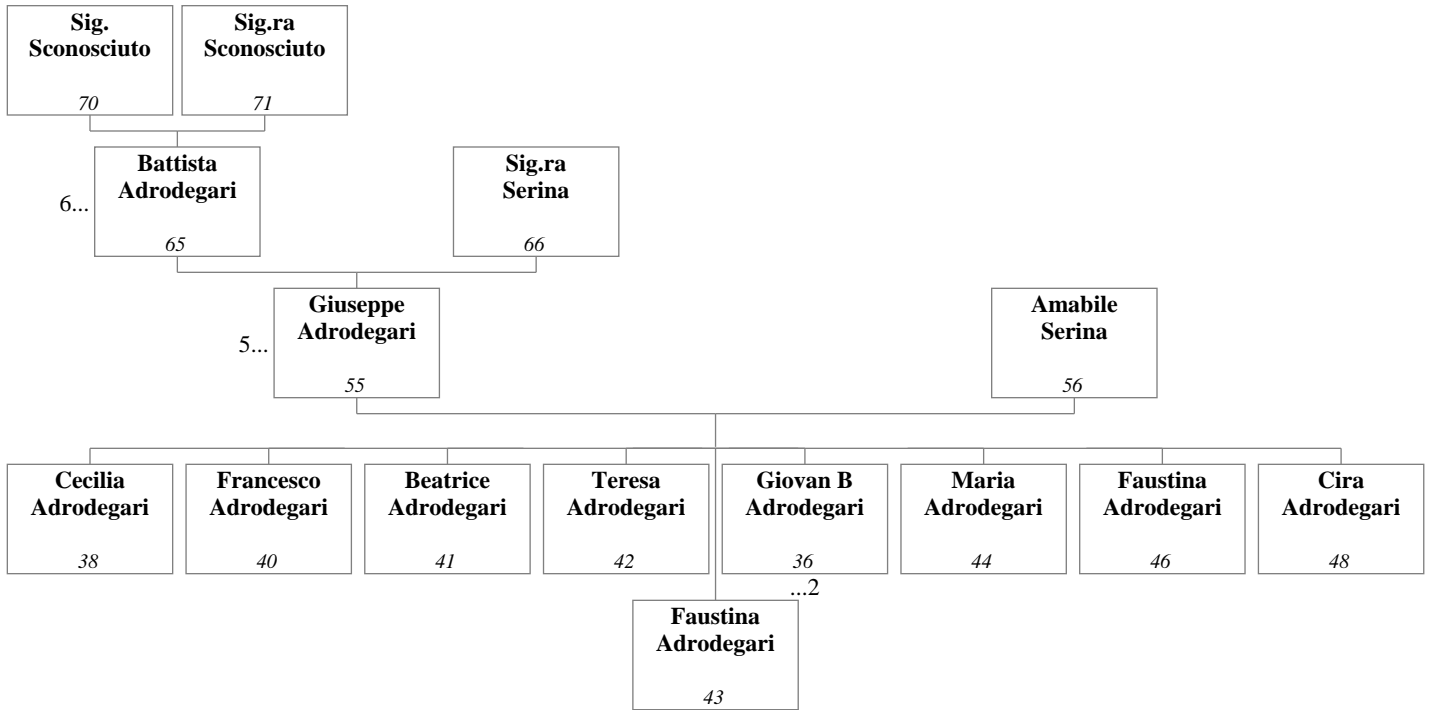

3. Giuseppe Adrodegari e Amabile Serina