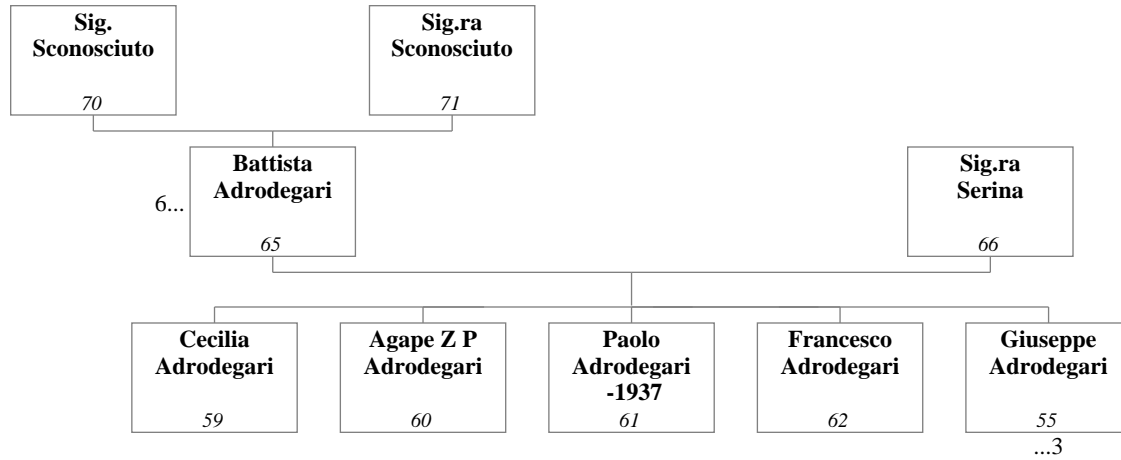

Nel caso di unioni multiple, il numero di riferimento di continuazione preceduto da "=" è indicato alla destra della casella. Questo numero indica l'albero genealogico in cui quella persona è riportata con un altro partner.

1. Ermanno Adrodegari e Raffaella Berlucchi

2. Giovan Battista Adrodegari e Agape Vertua

3. Giuseppe Adrodegari e Amabile Serina

4. Carlo Vertua e Caterina Platto

5. Battista Adrodegari e Sig.ra Serina

6. Sig. Sconosciuto e Sig.ra Sconosciuto

8. INDICE DEI LUOGHI

CHIARI, CIMITERO

Sepoltura di Guglielmo Caravaggio⁶⁴.

CHIARI

Nascita di Ermanno Adrodegari⁹ il 2 marzo 1959.

Matrimonio di Ermanno Adrodegari⁹ e Raffaella Berluschi¹⁰ il 28 aprile 1984.