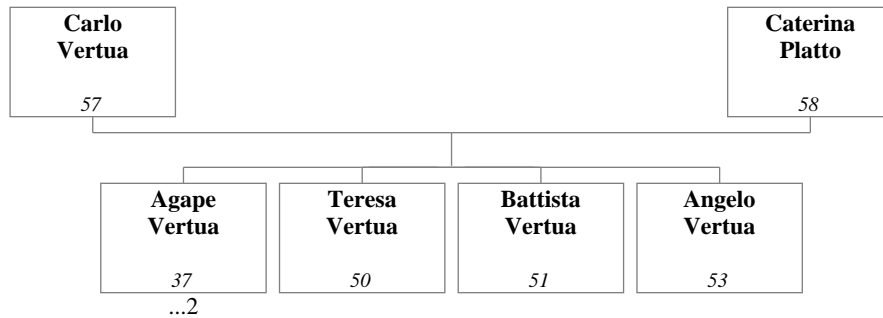

1. Ermanno Adrodegari e Raffaella Berlucchi

2. Giovan Battista Adrodegari e Agape Vertua

3. Giuseppe Adrodegari e Amabile Serina

4. Carlo Vertua e Caterina Platto

5. Battista Adrodegari e Sig.ra Serina

6. Sig. Sconosciuto e Sig.ra Sconosciuto

8. INDICE DEI LUOGHI

CHIARI, CIMITERO

Sepoltura di Guglielmo Caravaggio⁶⁴.

CHIARI

Nascita di Ermanno Adrodegari⁹ il 2 marzo 1959.

Matrimonio di Ermanno Adrodegari⁹ e Raffaella Berluschi¹⁰ il 28 aprile 1984.