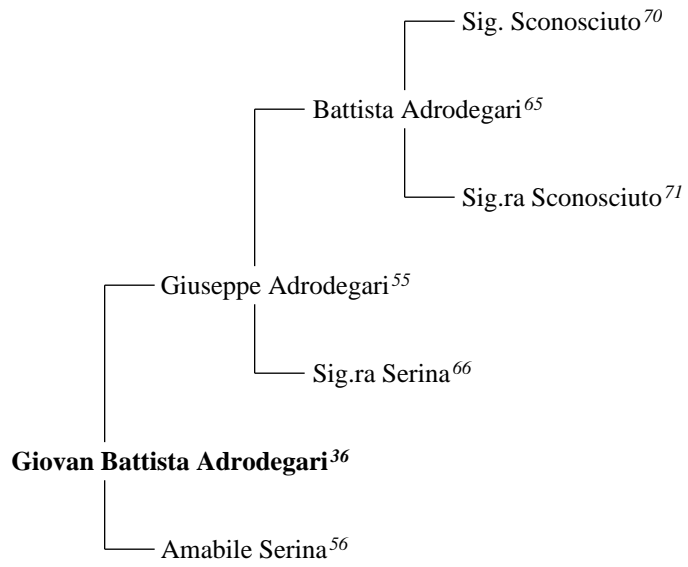

Rapporto sulla genealogia di

ERMANN0 ADRODEGARI

creato il 14 aprile 2010
"The Complete Genealogy Reporter"
© 2006-2010 Nigel Bufton Software
under license to MyHeritage Family Tree Builder

CONTENUTO

- 1. ASCENDENZA PATERNA**
- 2. ASCENDENZA MATERNA**
- 3. DISCENDENTI**
- 4. PARENTI DIRETTI**
- 5. PARENTI INDIRETTI via RAFFAELLA BERLUCCHI**
- 6. PARENTI INDIRETTI via ERMINIA GOFFI**
- 7. ALBERI GENEALOGICI**
- 8. INDICE DEI LUOGHI**
- 9. INDICE DELLE DATE**
- 10. INDICE DELLE PERSONE**

1. ASCENDENZA PATERNA

2. ASCENDENZA MATERNA

3. DISCENDENTI

Ermanno Adrodegari⁹
+Raffaella Berlucci¹⁰
├── Federico Adrodegari¹
└── Davide Adrodegari²

4. PARENTI DIRETTI

Generazione dei Figli

1. FEDERICO ADRODEGARI (Figlio di Ermanno, vedi Discendenti) Ã" nato il 9 febbraio 1986 da Ermanno Adrodegari⁹ e Raffaella Berlucchi¹⁰, come mostrato nell'albero genealogico 1. Federico ha preso la residenza in Adige 8, Chiari, 25032, Italy.

Sono inoltre disponibili le seguenti informazioni su Federico: Email: federico.adrodegari@gmail.com.

2. DAVIDE ADRODEGARI (Figlio di Ermanno, vedi Discendenti) Ã" nato il 27 gennaio 1990 da Ermanno Adrodegari⁹ e Raffaella Berlucchi¹⁰, come mostrato nell'albero genealogico 1.

Santo Goffi⁷⁸

7. ALBERI GENEALOGICI

Ogni albero genealogico mostra quattro generazioni alla volta (figli, genitori, nonni e bisnonni) di un gruppo familiare. Per evitare ripetizioni, un gruppo familiare che è incluso interamente all'interno di un altro albero genealogico può non essere stato riportato separatamente.